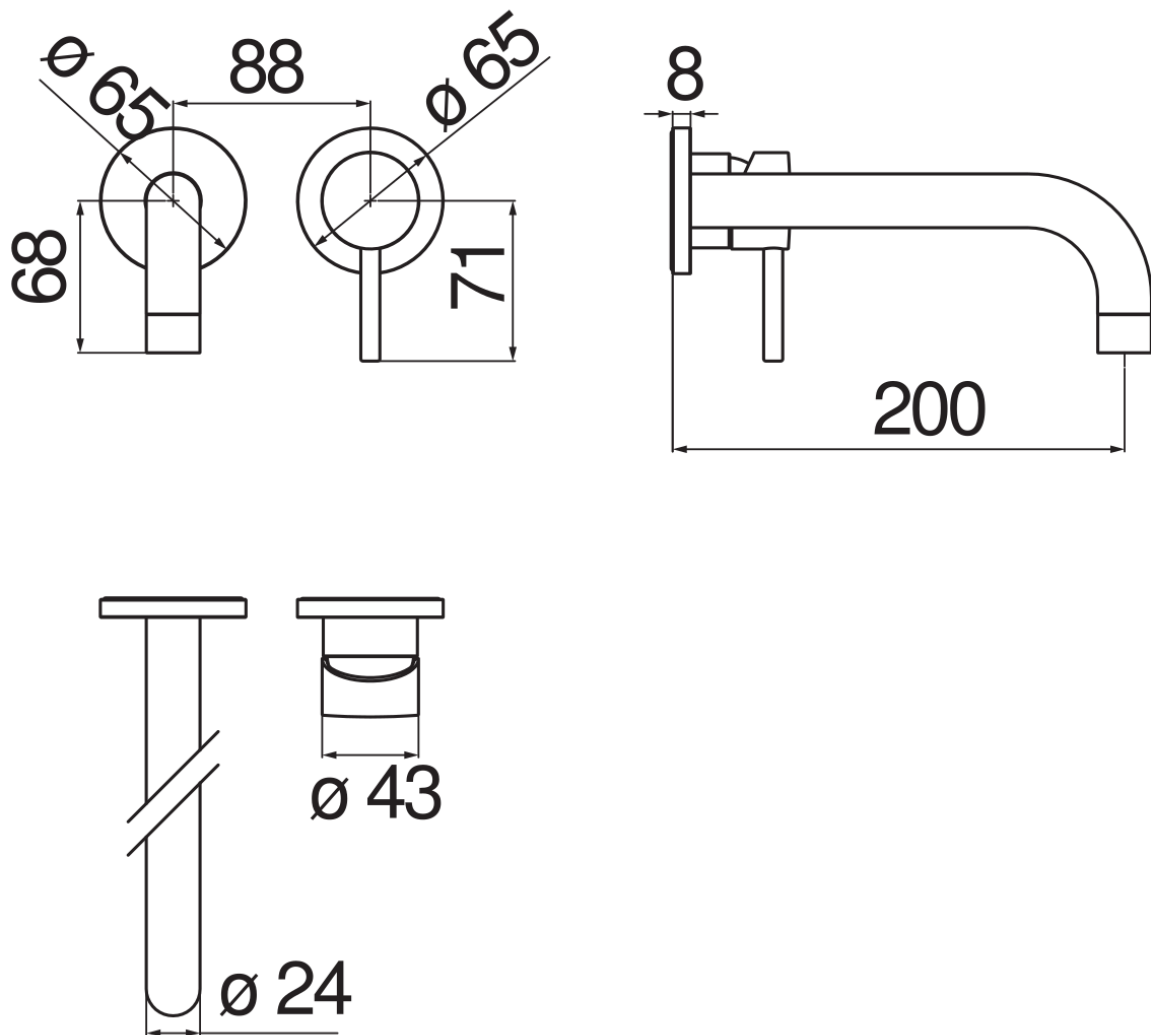

SPECIFICHE

Parte esterna monocomando a parete bocca lunga

Chrome

Aeratore anticalcare M 22 x 1

Lunghezza bocca 200 mm

Senza scarico

Limitatore di portata con freno al 50%

Imballo: 41 x 21 x 7 cm / 0,00603 m³ / 1,87 kg

CERTIFICAZIONI

DIAGRAMMA DI PORTATA: ACQUA CALDA/FREDDA

— Aeratore

DIAGRAMMA DI PORTATA: ACQUA MISCELATA

— Aeratore