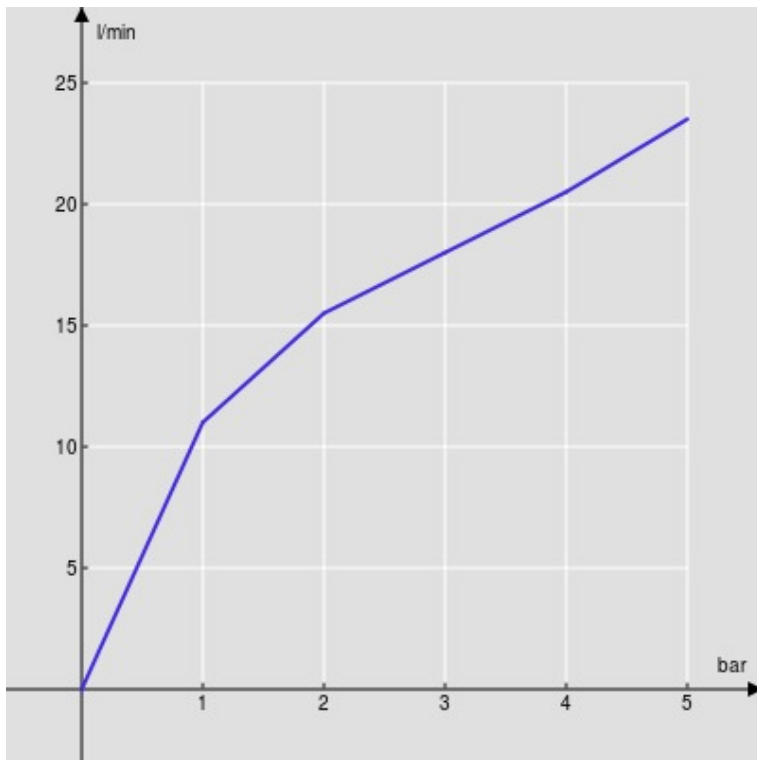

SPECIFICHE

Parte esterna monocomando a parete bocca lunga

Chrome

Aeratore anticalcare M 22 x 1

Lunghezza bocca 200 mm

Senza scarico

Limitatore di portata con freno al 50%

Imballo: 41 x 21 x 7 cm / 0,00603 m³ / 1,87 kg

CERTIFICAZIONI

DIAGRAMMA DI PORTATA: ACQUA CALDA/FREDDA

— Aeratore

DIAGRAMMA DI PORTATA: ACQUA MISCELATA

— Aeratore